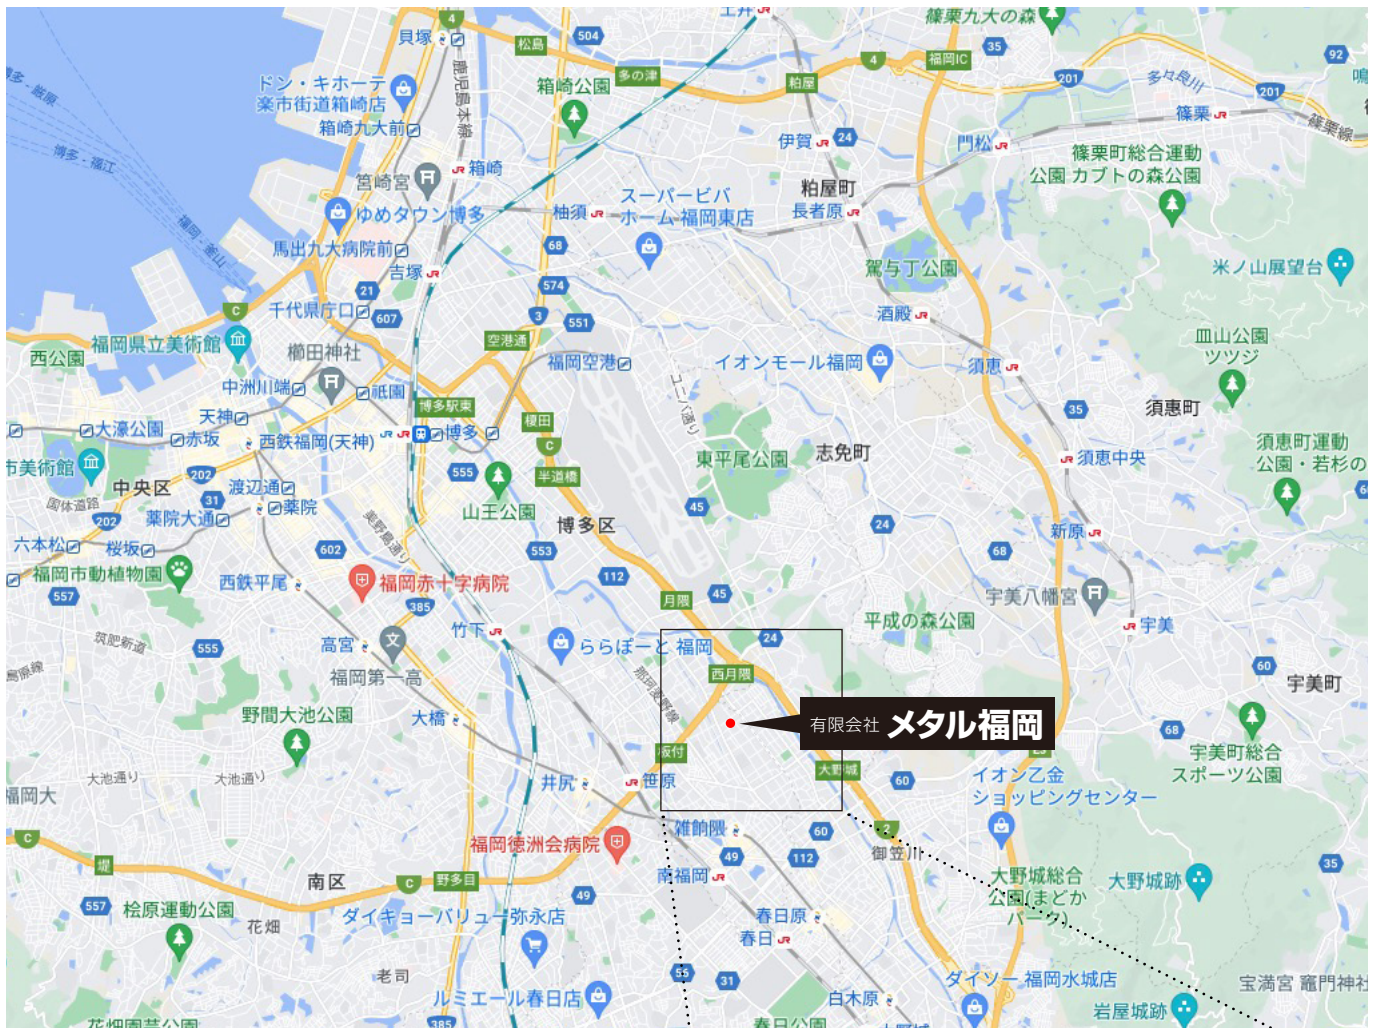

**☎ 092-591-3430** 営業時間 8:00 ~ 17:30 / 定休日 日曜・祝日

〒812-0881 福岡県福岡市博多区井相田1丁目5-7  
 TEL 092-591-3430 / FAX 092-591-2202  
 営業時間 8:00~17:30  
 定休日 日曜・祝日

福岡高速環状線 月隈ジャンクションからすぐ！